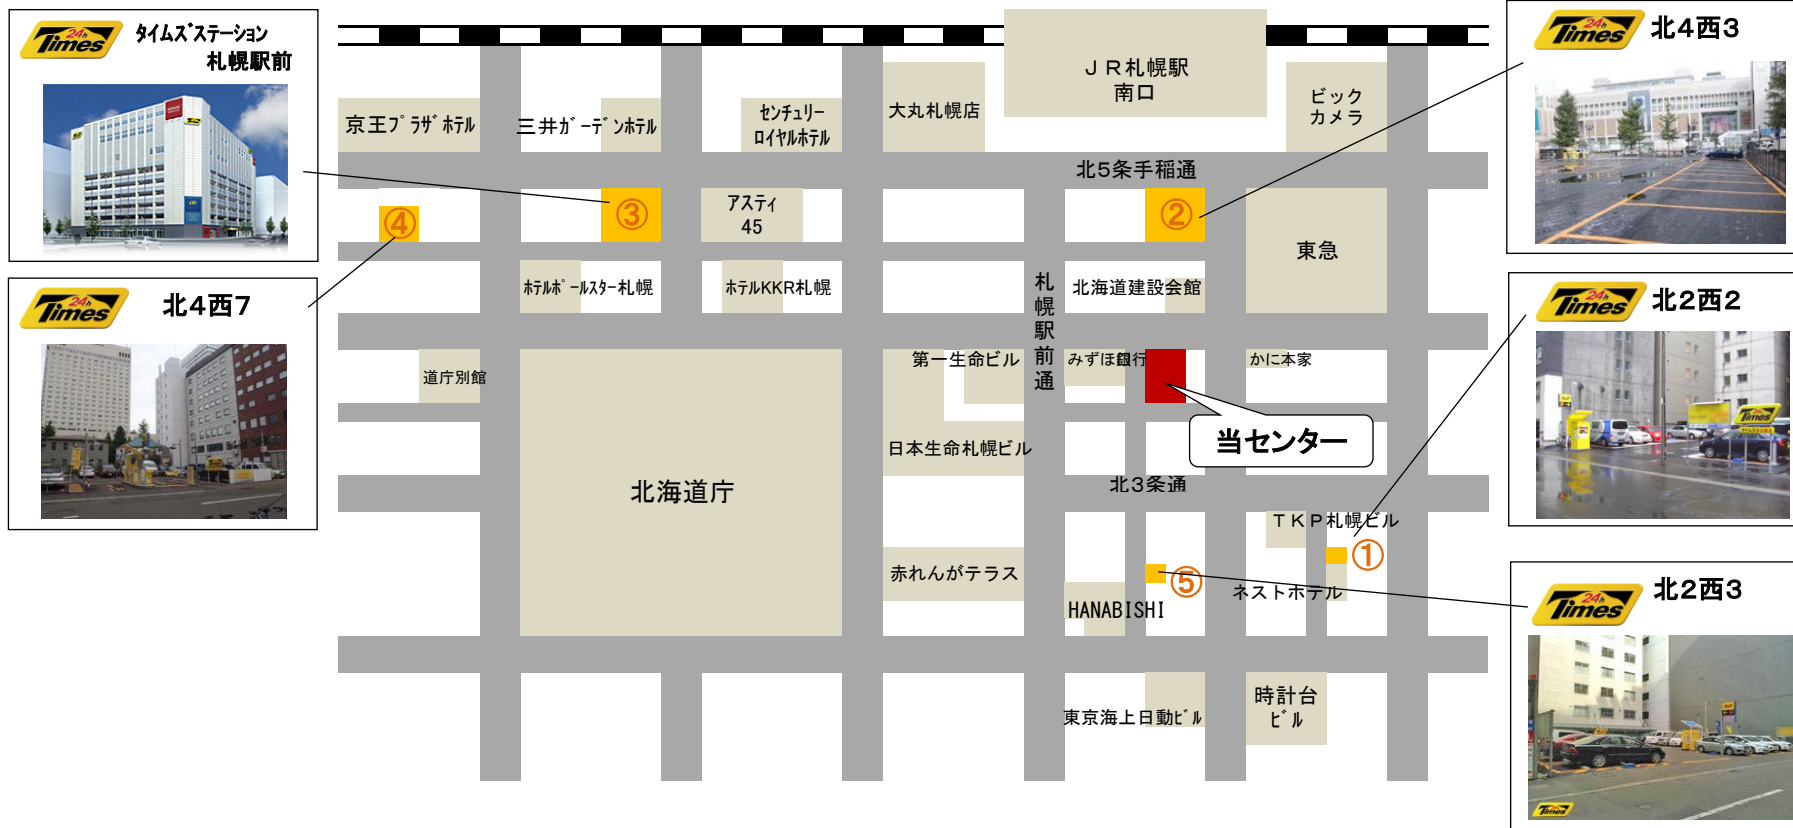

(一財)北海道建築指導センター 指定駐車場案内

[駐車場について]

お車で来られ、センター指定駐車場をご利用される方(住宅相談を除く)には、最長1時間分迄の駐車券をお渡しします。

センター指定駐車場 (5ヶ所)

- ① タイムズ北2西2
- ② タイムズ北4西3
- ③ タイムズステーション札幌駅前
- ④ タイムズ北4西7
(車両制限：高さ210cm、幅190cm、長さ500cm)
- ⑤ タイムズ北2西3
(車両制限：高さ210cm、幅190cm、長さ500cm、重量2.5 t)