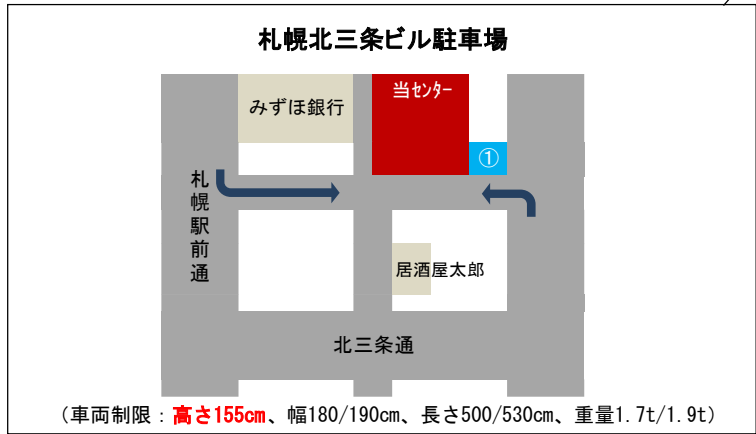

(一財)北海道建築指導センター 指定駐車場案内

[駐車場について]

お車で来られ、センター指定駐車場をご利用される方(住宅相談を除く)には、最長1時間分迄の駐車券をお渡しします。
センター指定駐車場(7ヶ所)

- ① 札幌北三条ビル
- ② タイムズステーション札幌駅前
- ③ タイムズ北4西7
- ④ タイムズ北2西3
- ⑤ タイムズさっぽろ創世スクエア
- ⑥ タイムズ北1西3第2
- ⑦ タイムズ北2西2第2

(②~⑦)タイムズ車両制限：高さ210cm、幅190cm、長さ500cm、重量2.5t)