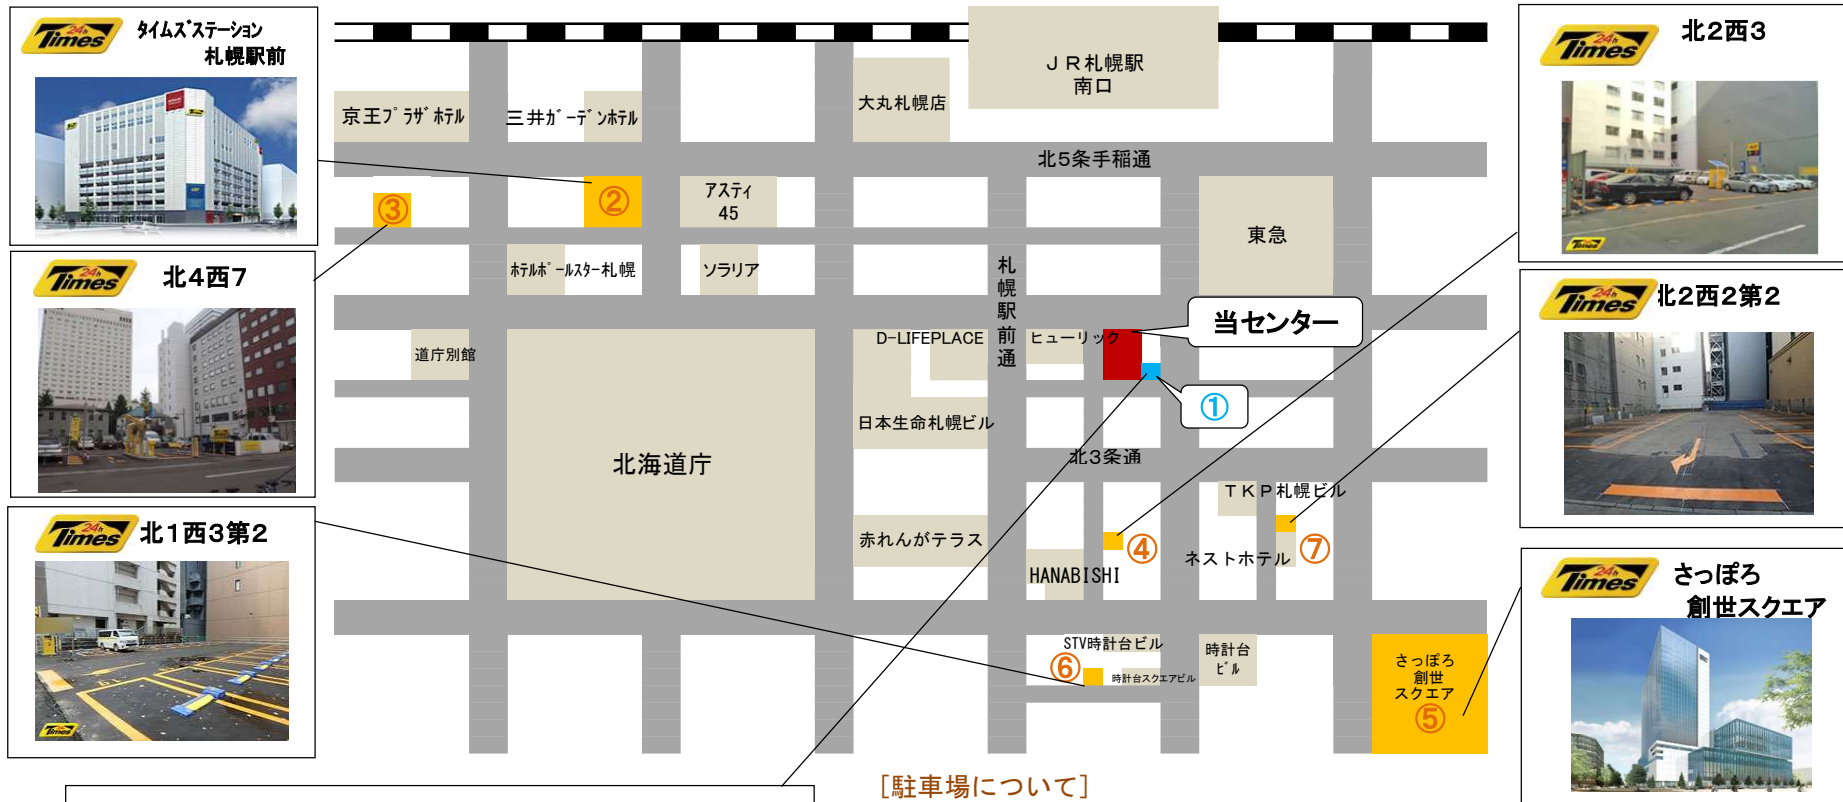

(一財)北海道建築指導センター 指定駐車場案内

[駐車場について]

お車で来られ、センター指定駐車場をご利用される方(住宅相談を除く)には、最長1時間分迄の駐車券をお渡しします。
センター指定駐車場(7ヶ所)

- ① 札幌北三条ビル
- ② タイムズステーション札幌駅前
- ③ タイムズ北4西7
- ④ タイムズ北2西3
- ⑤ タイムズさっぽろ創世スクエア
- ⑥ タイムズ北1西3第2
- ⑦ タイムズ北2西2第2

(②~⑦)タイムズ車両制限：高さ210cm、幅190cm、長さ500cm、重量2.5t)