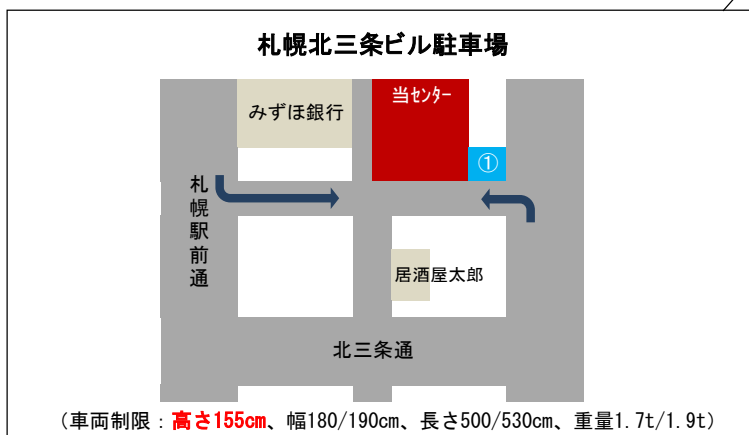

(一財)北海道建築指導センター 指定駐車場案内

【駐車場について】

お車で来られ、センター指定駐車場をご利用される方(住宅相談を除く)には、最長1時間分迄の駐車券をお渡しします。

センター指定駐車場（8ヶ所）

- ① 札幌北三条ビル
- ② タイムズ北4西3
- ③ タイムズステーション札幌駅前
- ④ タイムズ北4西7
- ⑤ タイムズ北2西3
- ⑥ タイムズさっぽろ創世スクエア
- ⑦ タイムズ北1西3第2
- ⑧ タイムズ北2西2第2

（②～⑧タイムズ車両制限：高さ210cm、幅190cm、長さ500cm、重量2.5t）