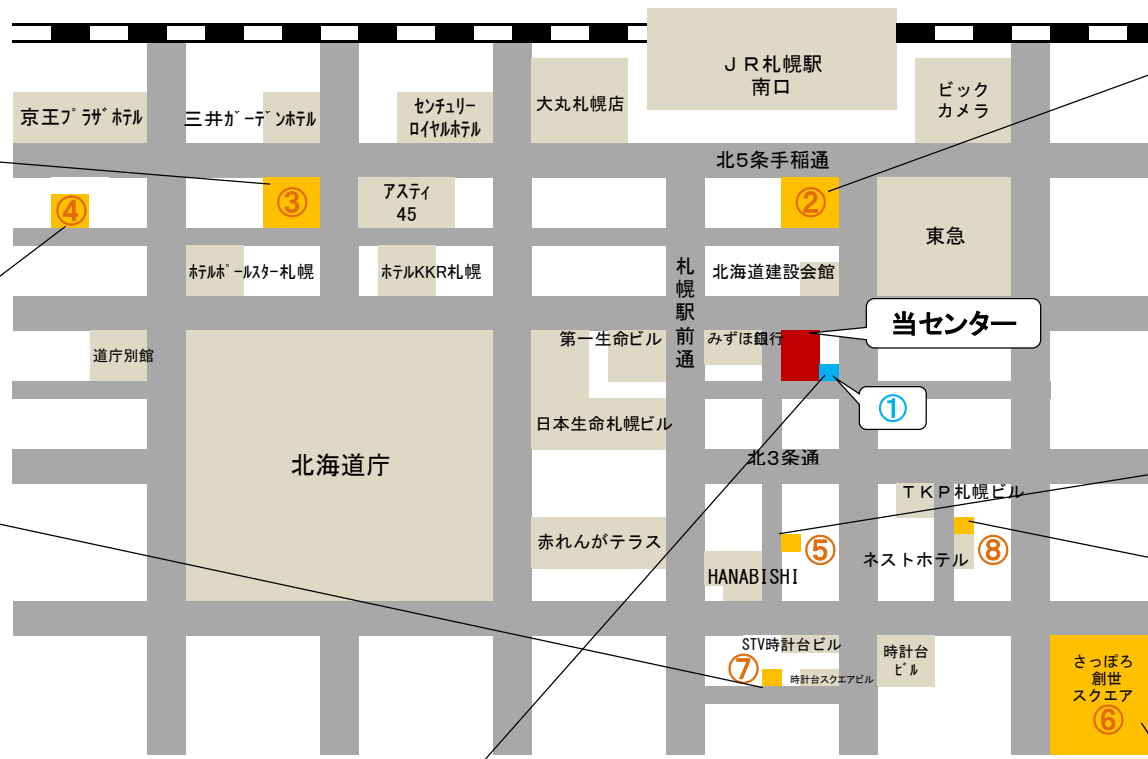

(一財)北海道建築指導センター 指定駐車場案内

【駐車場について】

お車で来られ、センター指定駐車場をご利用される方(住宅相談を除く)には、最長1時間分迄の駐車券をお渡しします。

センター指定駐車場（8ヶ所）

- ① 札幌北三条ビル
- ② タイムズ北4西3
- ③ タイムズステーション札幌駅前
- ④ タイムズ北4西7
- ⑤ タイムズ北2西3
- ⑥ タイムズさっぽろ創世スクエア
- ⑦ タイムズ北1西3第2
- ⑧ タイムズ北2西2第2

（②～⑧タイムズ車両制限：高さ210cm、幅190cm、長さ500cm、重量2.5t）