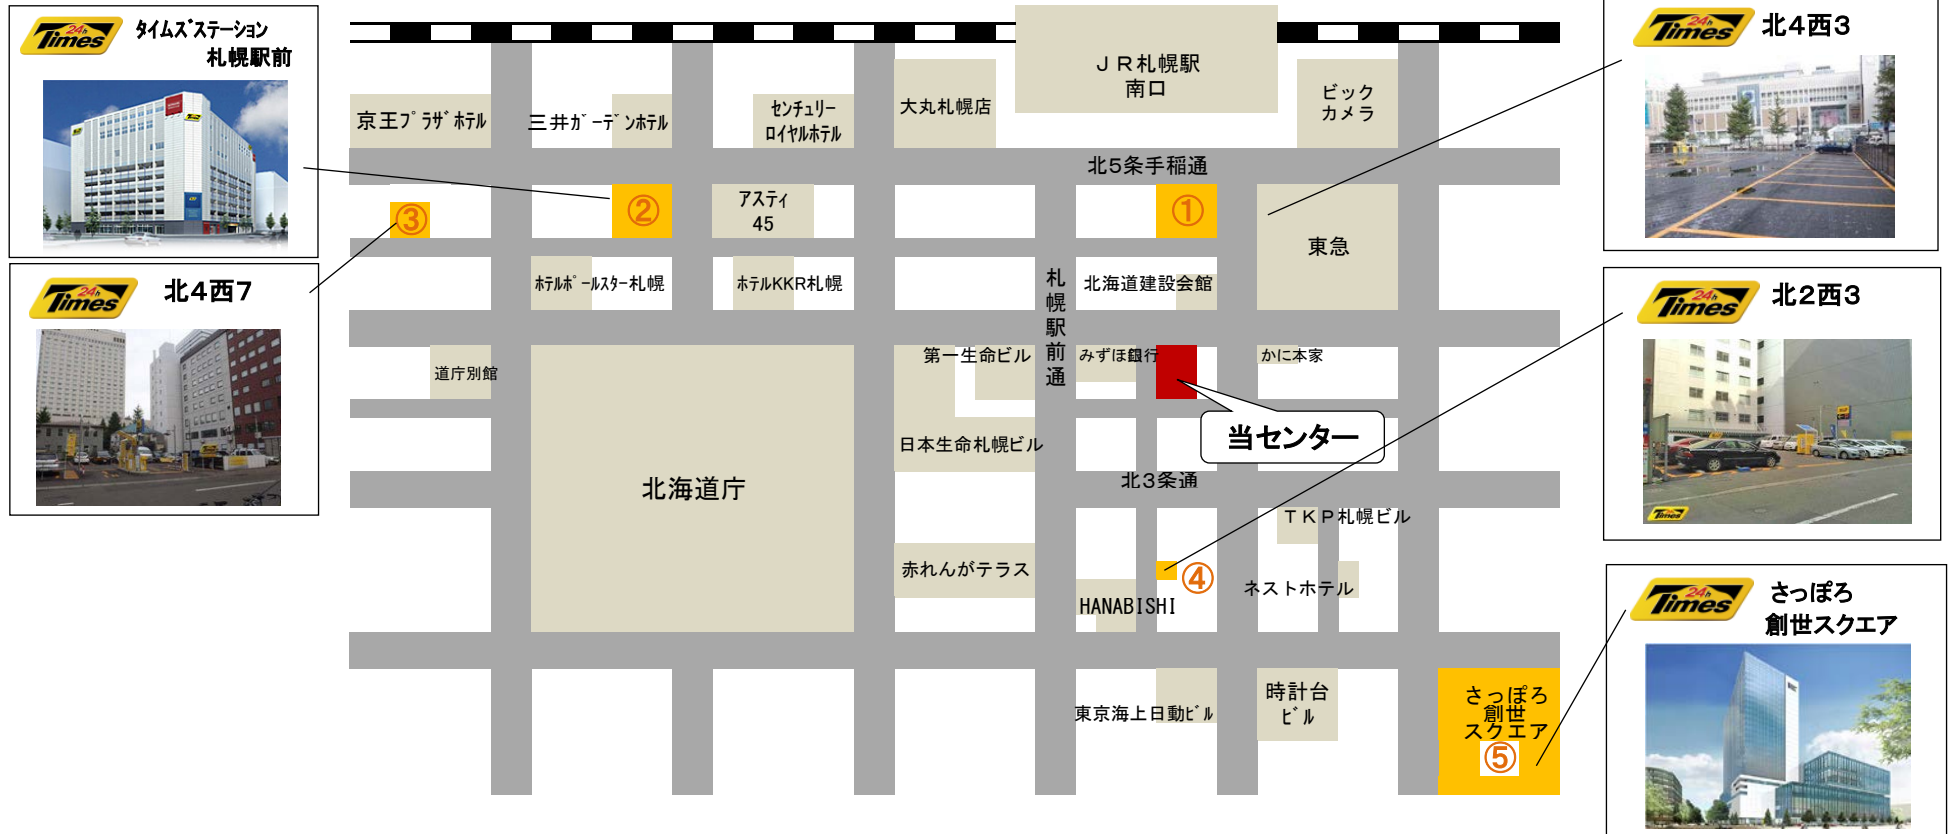

# (一財)北海道建築指導センター 指定駐車場案内

## [駐車場について]

お車で来られ、センター指定駐車場をご利用される方(住宅相談を除く)には、最長1時間分迄の駐車券をお渡しします。

センター指定駐車場 (5ヶ所)

- ① タイムズ北4西3
- ② タイムズステーション札幌駅前
- ③ タイムズ北4西7  
(車両制限：高さ210cm、幅190cm、長さ500cm)
- ④ タイムズ北2西3  
(車両制限：高さ210cm、幅190cm、長さ500cm、重量2.5 t)
- ⑤ タイムズさっぽろ創世スクエア  
(車両制限：高さ210cm、幅190cm、長さ500cm、重量2.5 t)