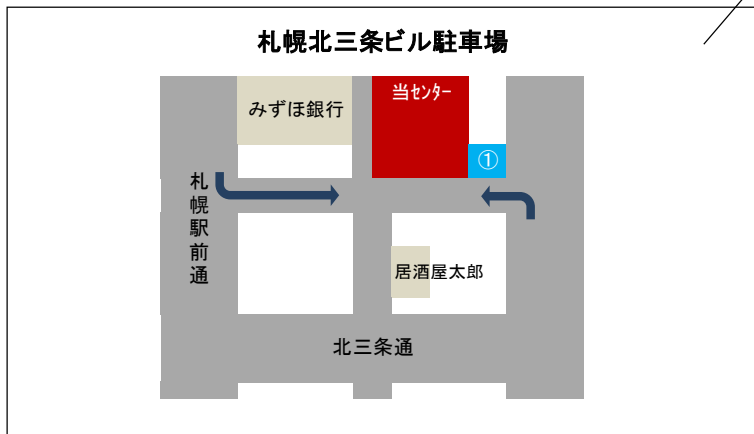

(一財)北海道建築指導センター 指定駐車場案内

【駐車場について】

お車で来られ、センター指定駐車場をご利用される方(住宅相談を除く)には、最長1時間分迄の駐車券をお渡しします。

センター指定駐車場 (7ヶ所)

- ① 札幌北三条ビル
(車両制限：高さ155cm、幅180/190cm、長さ500/530cm、重量1.7t/1.9t)
- ② タイムズ北4西3
- ③ タイムズステーション札幌駅前
- ④ タイムズ北4西7
- ⑤ タイムズ北2西3
- ⑥ タイムズさっぽろ創世スクエア
- ⑦ タイムズ北1西3第2

(②~⑦)タイムズ車両制限：高さ210cm、幅190cm、長さ500cm、重量2.5t)