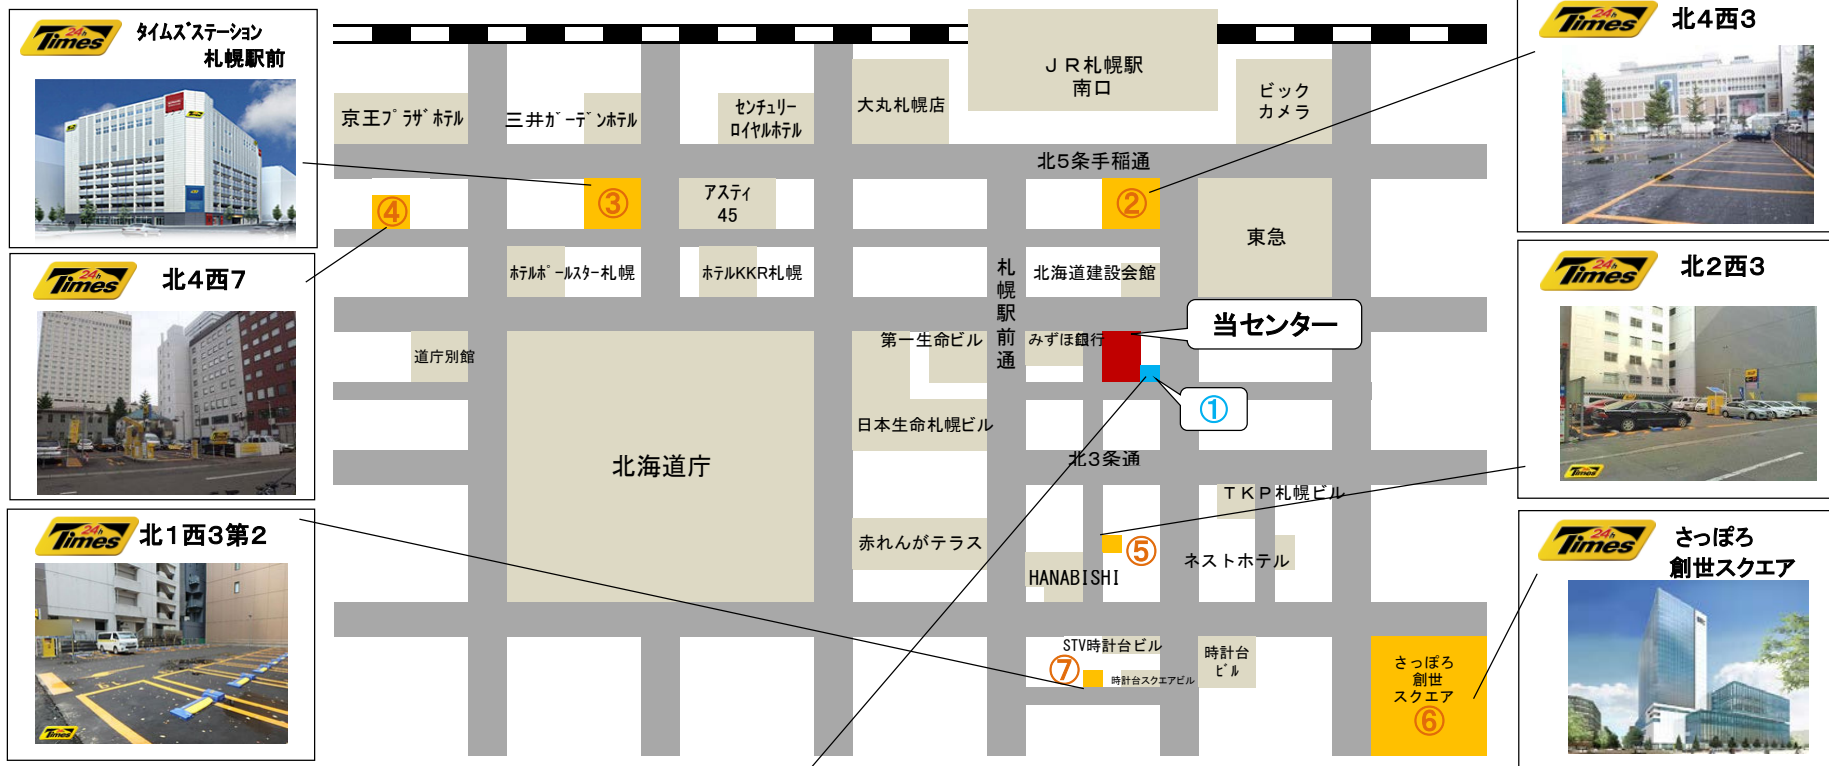

(一財)北海道建築指導センター 指定駐車場案内

【駐車場について】

お車で来られ、センター指定駐車場をご利用される方(住宅相談を除く)には、最長1時間分迄の駐車券をお渡しします。

センター指定駐車場 (7ヶ所)

- ① 札幌北三条ビル
(車両制限：高さ155cm、幅180/190cm、長さ500/530cm、重量1.7t/1.9t)
- ② タイムズ北4西3
- ③ タイムズステーション札幌駅前
- ④ タイムズ北4西7
- ⑤ タイムズ北2西3
- ⑥ タイムズさっぽろ創世スクエア
- ⑦ タイムズ北1西3第2

(②~⑦)タイムズ車両制限：高さ210cm、幅190cm、長さ500cm、重量2.5t)